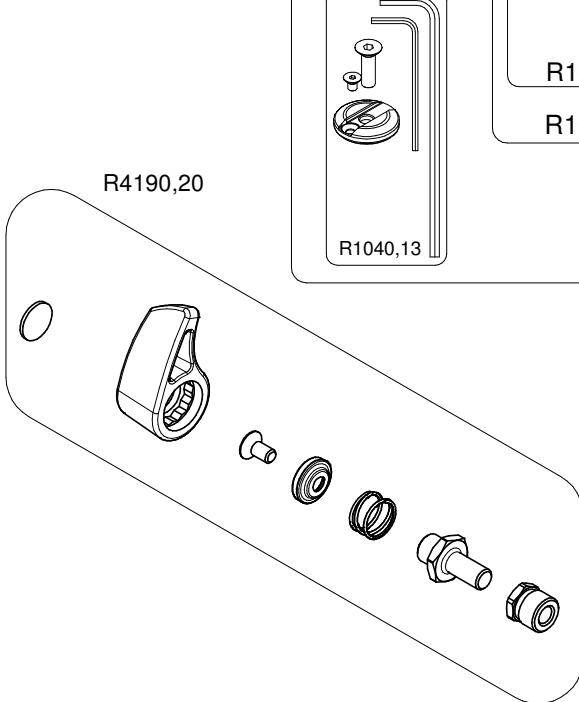

Manfrotto
Imagine More

ART.
MHXPRO-BHQ6
From serial number
F0320001

Art. MSQ6PL

R1040,02

R1040,01

R3,4648-Q6

R1040,07

R1040,06
(5 pcs)

R1040,03
(5 pcs)

R1040,13

R1040,02

R1040,01

R4190,20

R4190,21

Art. MSQ6

R1069M01C152Z