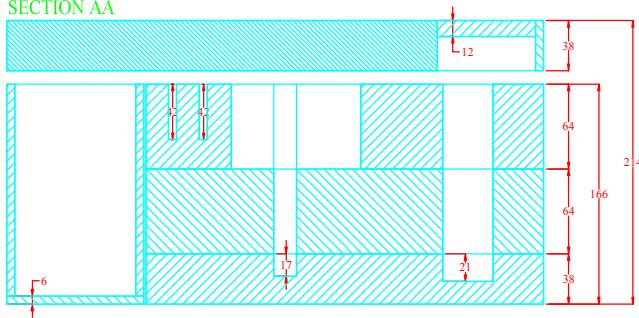

BOLDLOCK SARL
ANGENIEUX OPTIMO ANAMORPHIC 56-152mm LENS CASE

SECTION AA

SECTION BB

LMP-08055