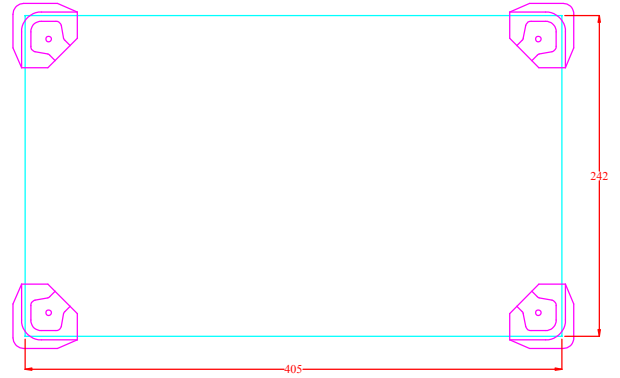

BOLDLOCK SARL
ANGENIEUX OPTIMO ANAMORPHIC 56-152mm LENS CASE

SECTION AA

SECTION BB

LMP-08055