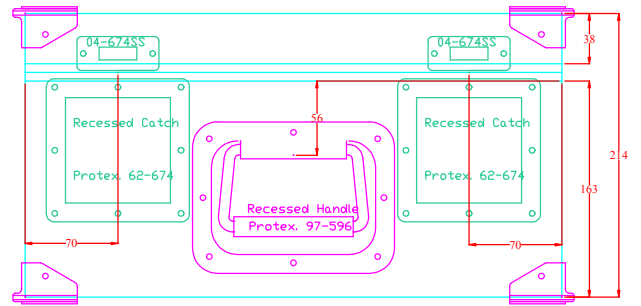

BOLDLOCK SARL
ANGENIEUX OPTIMO ANAMORPHIC 56-152mm LENS CASE

SECTION AA

SECTION BB

LMP-08055