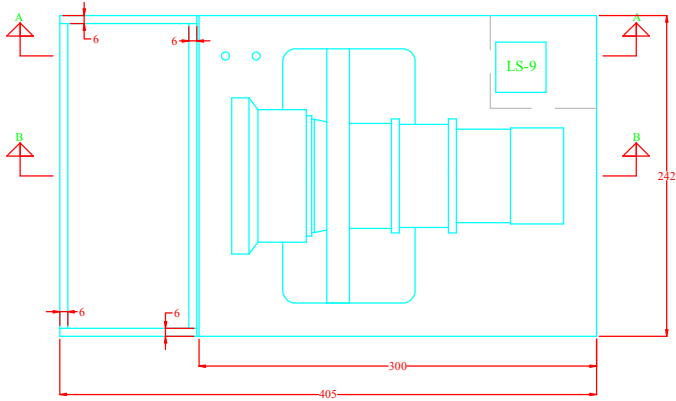

BOLDLOCK SARL
ANGENIEUX OPTIMO ANAMORPHIC 56-152mm LENS CASE

SECTION AA

SECTION BB

LMP-08055