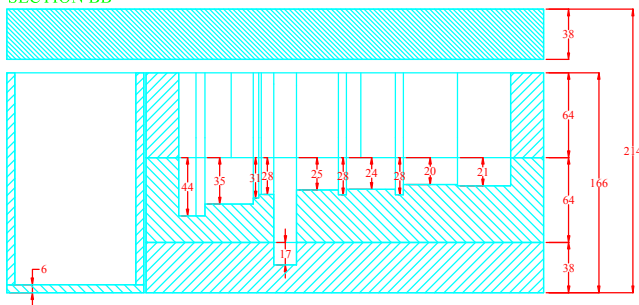

BOLDLOCK SARL
ANGENIEUX OPTIMO ANAMORPHIC 56-152mm LENS CASE

SECTION AA

SECTION BB

LMP-08055