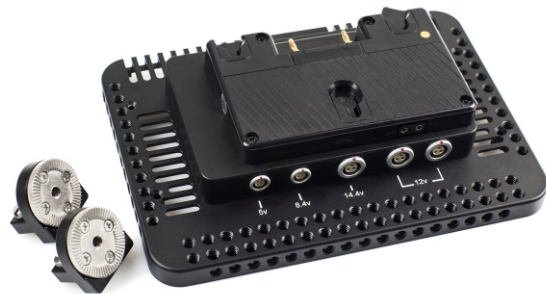

# Odyssey7q Power Bracket

Odyssey7q Power Bracket -V mount  
#306-0216

Odyssey7q Power Bracket -AB mount  
#306-0217

## Optional

Anti-skid handgrip  
#303-1235

S-extension arm  
#303-1119

Rosette rod clamp  
#303-1407

Rosette rod clamp  
#303-1408

Odyssey7q Power cable  
#101-1714