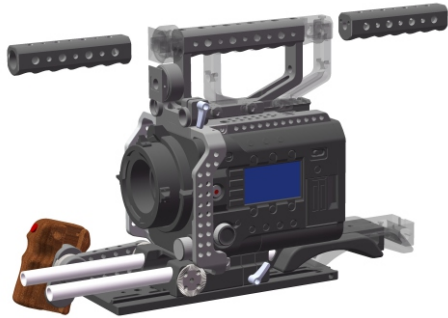

# SONY F5/F55 Accessories Kit

## #3031900

#3031900

Top Handle Kit  
#3031901

Top Plate  
#3031902

Side Handle  
#3031903(L)  
#3031904(R)

F55 LWS Base Plate  
#3031905

Shoulder pad unit  
#3031906

EVF mount  
#3031907