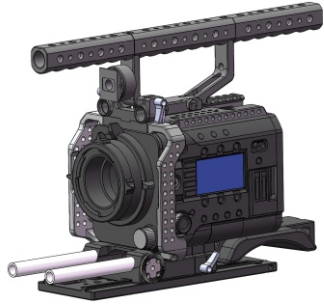

# SONY F5/F55 Accessories Kit

## #3031900

#3031900

Top Handle Kit  
#3031901

Top Plate  
#3031902

Side Handle  
#3031903(L)  
#3031904(R)

F55 LWS Base Plate  
#3031905

Shoulder pad unit  
#3031906

EVF mount  
#3031907